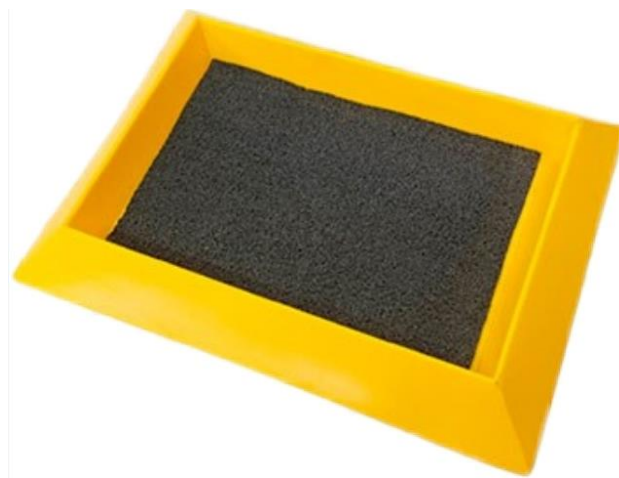

Prebecon[®]
carteleria • señalizacion • seguridad industrial

BANDEJA PARA LIMPIEZA DE CALZADO

- Lavable y 100% reciclable
- Capacidad 1 litro.
- Medidas 600 x 400 mm (mas 50mm de borde)
- Medidas 900 x 650 mm (mas 50mm de borde)
- Medidas 1000 x 800 mm (mas 50mm de borde)

- Lavable y 100% reciclable
- Capacidad 1 litro.
- Medidas 600 x 400 mm (mas 30mm de borde)

OLIDEN 2431 (C144CQW) - C.A.B.A. - República Argentina
TEL/FAX: (54-11) 5263-1230 y rot.

www.prebecon.com

www.cartelesprebecon.com